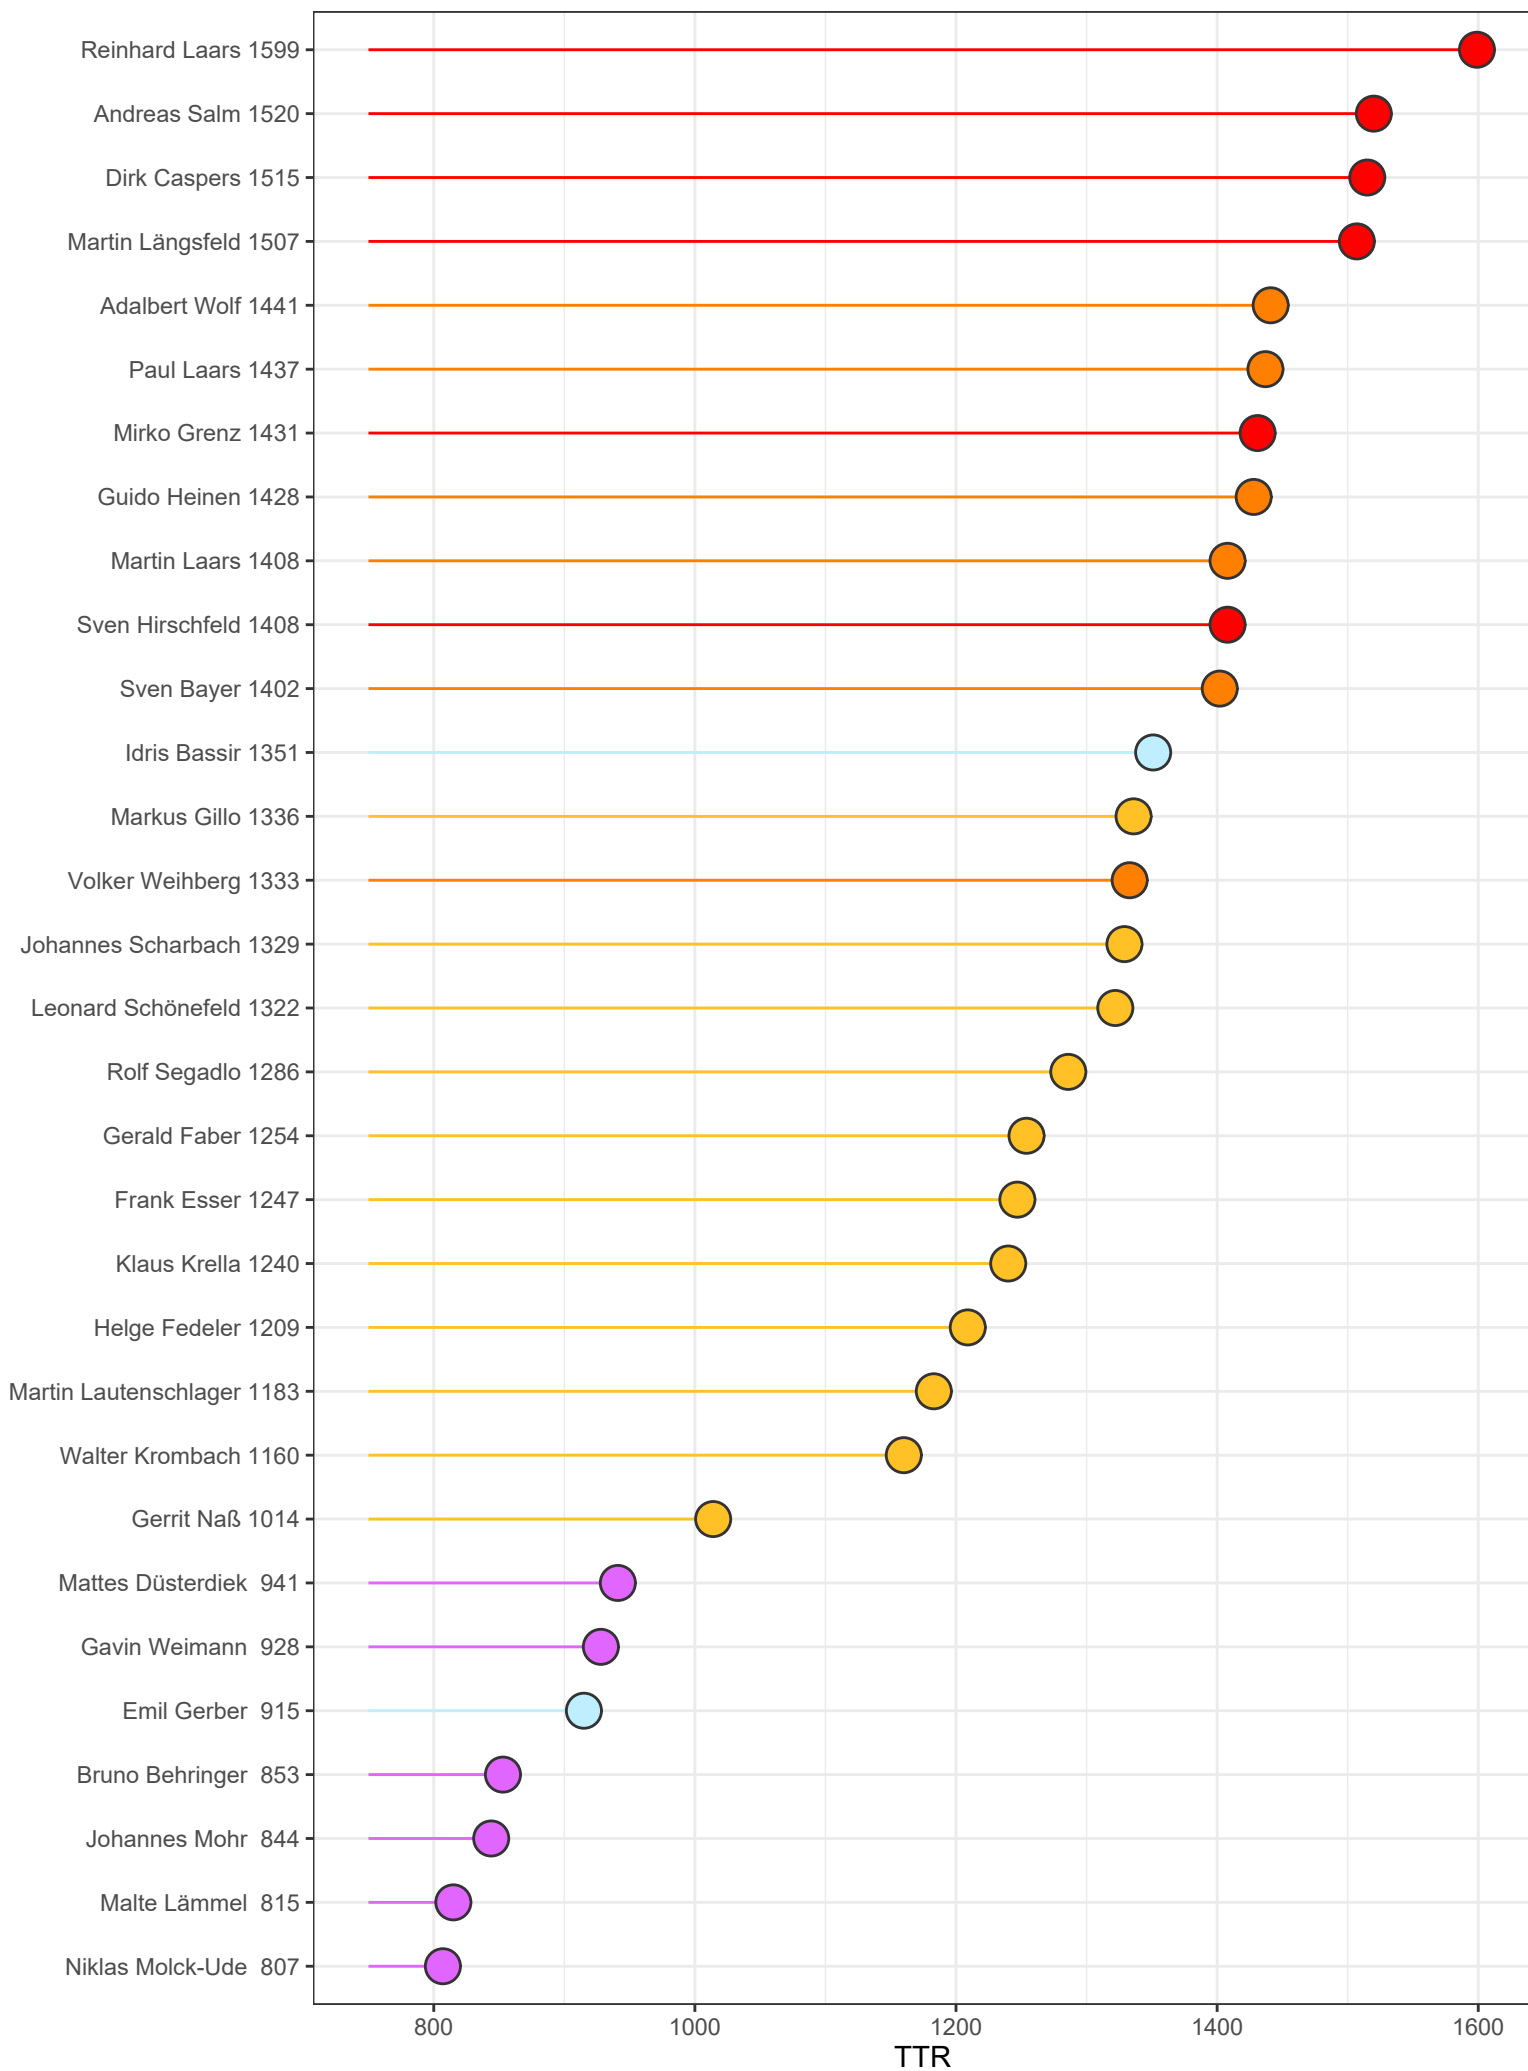

Stand: 12.07.2023

Mannschaft H1 H2 H3 J15 inaktiv